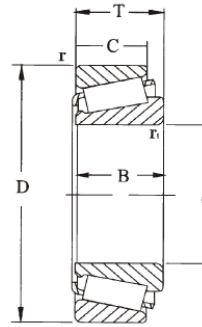

# Large Size Series

select	Inquiry	Bearing No.	Boundary dimensions [mm]			Other dimensions						Basic load ratings(kN)		Limiting speed(rpm Mass )	
			d	D	T	d1	D1	B	C	A	r min	Dynamic(Cr)	Static(Cor)	Grease Oil	Kg
29340	200	340	85	261	318	29	41	116	4	1200	2330	700	950	34	
29340K	200	340	85	261	318	54.5	41	116	4	1200	2330	700	950	34	
29440	200	400	122	267.5	360	44	56.7	122	5	2270	4300	600	800	83.5	
29344	220	360	85	277.5	330	29	40.7	125	4	1390	2800	670	900	28.6	
29348	240	380	85	298.5	360	29	1.7	135	4	1610	6100	600	800	35.4	
29448	240	440	122	316	400	43	60	142	6	2920	10100	530	750	96.1	
29256	280	380	60	322.5	364	19	29.5	150	2.1	895	2130	700	1000	21.7	
29468	340	620	170	449.5	560	61	80	201	7.5	4550	9750	500	700	218	
29376	380	600	132	475	561	44	61.4	216	6	3280	15200	450	650	129	
29280	400	540	85	460	510	27	42	212	4	1720	4700	500	700	64.6	
29380	400	620	132	489	582	44	64.7	225	6	3500	16800	440	620	153	
29384	420	650	140	514.5	610	48	6.8	235	6	3800	17900	420	600	175	
29292	460	620	95	525.5	590	30	49.4	245	5	2280	12900	400	580	74.7	
292/500	500	670	103	572	640	33	50.5	268	5	2550	14600	380	540	117	
294/500	500	870	224	648	790	81	106	290	9.5	8550	39500	320	460	589	
292/530	530	710	109	640	680	35	54	288	5	2830	1660	350	500	118	
292/560	560	750	115	640	715	40	56.8	302	5	3100	8600	360	480	131	
292/800	800	1060	155	907.5	1010	50	80	426	7.5	5650	36000	240	340	343	
292/1060	1060	1400	206	1208	1335	66	100	566	9.5	9600	62000	180	260	767	
9069430	150	300	90	220	270	60	48	69	4.7	995	1710	630	900	27.3	
9069432	160	320	95	234	275	61	53	74	4.7	1000	1720	560	800	33.3	
9069434	170	340	103	242	310	71	48	104	3	1210	2130	530	750	40.7	
9069336	180	300	73C	230	276	50	35	103	4.7	885	3000	630	900	19.4	
9069436	180	360	109	265	308	67	58	82	2	1210	2130	750	750	42.3	
9069244	220	300	48	260	286	31	24	117	6	440	910	850	1300	7.92	
9069448	240	440	122	330	400	78	59	142	3.7	1920	3550	75	750	74.5	
9069252	260	360	60	302	335	38	30	139	2.1	725	1550	530	750	15.7	
9069356	280	440	95	348	413	64	46	158	5	1450	6060	530	750	49.1	