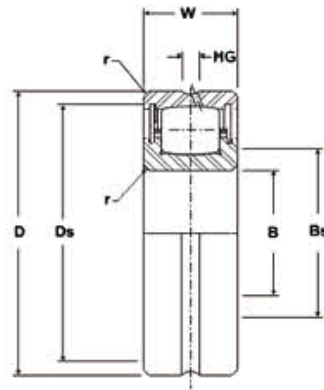

Single Row Sealed Series

select	Inquiry Bearing Number		Principal dimensions □mm)			Weight(Kg)
			d	D	B	
SB-22205-W33-SS	25	52	18	0.18		
SB-22206-W33-SS	30	62	20	0.28		
SB-22207-W33-SS	35	72	23	0.43		
SB-22208-W33-SS	40	80	23	0.524		
SB-22209-W33-SS	45	85	23	0.578		
SB-22210-W33-SS	50	90	23	0.68		
SB-22211-W33-SS	55	100	25	0.846		
SB-22212-W33-SS	60	110	28	1.83		
SB-22213-W33-SS	65	120	1	1.63		
SB-22214-W33-SS	70	120	31	1.83		
SB-22215-W33-SS	75	130	31	1.63		
SB-22217-W33-SS	85	150	36	3		
SB-22218-W33-SS	90	160	40	3.7		
SB-22219-W33-SS	95	170	43	4.3		
SB-22220-W33-SS	100	180	46	5		
SB-22222-W33-SS	110	220	53	7.4		
SB-22224-W33-SS	120	225	58	9.2		
SB-22308-W33-SS	40	90	33	1.35		
SB-22309-W33-SS	45	110	36	1.41		