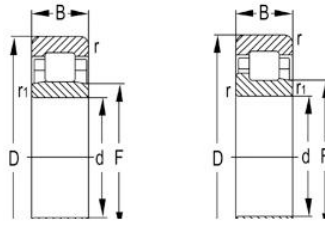

# NF2200 Series

select	Inquiry Designation	Principal Dimensions(mm)						Basic Load Ratings(KN)		Limited Speed(rpm)	Weight (kg)
		d	D	B	rs min	rs1min	Dynamic(Cr)	Static(Cor)	Grease Oil		
NF2203EM	17	40	16	0.6	0.3	24	22	16000	18000	0.095	
NF2204EM	20	47	18	1	0.6	22.2	20.3	15000	18000	0.141	
NF2205EM	25	52	18	1	0.6	23.7	22.8	10000	14000	0.168	
NF2206EM	30	62	20	1	0.6	23.9	33.1	7500	11000	0.3	
NF2207EM	35	72	23	1.1	0.6	49	51.2	6500	9500	0.45	
NF2208EM	40	80	23	1.1	1.1	58.3	62	6000	9000	0.49	
NF2209EM	45	85	23	1.1	1.1	61.4	67.8	5300	8000	0.54	
NF2210EM	50	90	23	1.1	1.1	64.2	73.6	5000	7500	0.65	
NF2211EM	55	100	25	1.5	1.1	75.3	87.2	4300	6700	0.77	
NF2212EM	60	110	28	1.5	1.5	101	123	4000	6300	1.09	
NF2213EM	65	120	31	1.5	1.5	120	149	3500	5600	1.55	
NF2214EM	70	125	31	1.5	1.5	119	151	3300	5300	1.7	
NF2215EM	75	130	31	1.5	1.5	135	172	3000	5000	1.8	
NF2216EM	80	140	33	2	2	148	186	2800	4800	2.2	
NF2217EM	85	150	36	2	2	169	218	2600	4500	2.8	
NF2218EM	90	160	40	2	2	207	265	2400	4300	3.6	
NF2219EM	95	170	43	2.1	2.1	230	298	2200	4000	4.3	
NF2220EM	100	180	46	2.1	2.1	259	338	2000	3800	5.99	
NF2222EM	110	200	53	2.1	2.1	334	442	1600	3400	8.7	
NF2224EM	120	215	58	2.1	2.1	367	492	1200	3000	9.55	
NF2226EM	130	230	64	3	3	395	560	1000	2800	11.9	