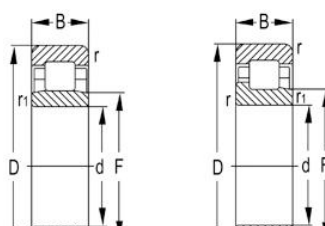

NF200 Series

select	Inquiry	Designation	Principal Dimensions(mm)					Basic Load Ratings(KN)		Limited Speed(rpm)	Weight (kg)
			d	D	B	rs	min rs	1min	Dynamic(Cr)	Static(Cor)	
NF204E	20	47	14	1	0.6	17	14	17000	20000	0.109	
NF205E	25	52	15	1	0.6	28	27	11000	14000	0.148	
NF206E	30	62	16	1	0.6	36	36	8500	11000	0.22	
NF207E	35	72	17	1.1	0.6	47	48	7500	9500	0.344	
NF208E	40	80	18	1.1	1.1	52	53	7000	9000	0.39	
NF209E	45	85	19	1.1	1.1	59	64	6300	8000	0.52	
NF210E	50	90	20	1.1	1.1	61	69	6000	7500	0.56	
NF211E	55	100	21	1.5	1.1	80	96	5300	6700	0.62	
NF212E	60	110	22	1.5	1.5	90	102	5000	6300	0.84	
NF213E	65	120	23	1.5	1.5	102	118	4500	5600	1.05	
NF214E	70	125	24	1.5	1.5	112	135	4300	5300	1.29	
NF215E	75	130	25	1.5	1.5	125	155	4000	5000	1.45	
NF216E	80	140	26	2	2	132	165	3800	4800	1.74	
NF217E	85	150	28	2	2	158	192	3600	4500	2.08	
NF218E	90	160	30	2	2	170	203	3400	4300	2.5	
NF219E	95	170	32	2.1	2.1	192	214	3200	4000	2.8	
NF220E	100	180	34	2.1	2.1	208	226	3000	3800	3.14	
NF221E	105	190	36	2.1	2.1	224	238	2800	3600	4	
NF222E	110	200	38	2.1	2.1	239	342	2600	3400	5.11	
NF224E	120	215	40	2.1	2.1	247	249	2200	3000	6.32	
NF226E	130	230	40	2.1	2.1	358	372	2000	2800	7.38	
NF228E	140	250	42	2.4	2.4	302	415	1800	2400	9.01	