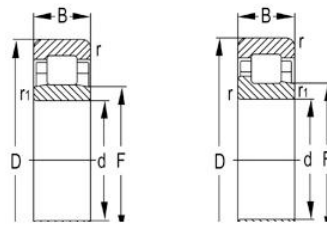

## NJ2300 Series

select	Inquiry	Designation	Principal Dimensions(mm)				Basic Load Ratings(KN)		Limited Speed(rpm)	Weight (kg)
			d	D	B	rs min	rs1min	Dynamic(Cr)		
NJ2304E	20	52	21	1.1	0.6	42	39	12000	14000	0.242
NJ2305E	25	62	24	1.1	1.1	57	56	9700	11000	0.386
NJ2306E	30	72	27	1.1	1.1	74.5	77.5	8300	9700	0.58
NJ2307E	35	80	31	1.5	1.1	99	109	7200	8500	0.78
NJ2308	40	90	33	1.5	1.5	82.5	88	7000	8200	0.951
NJ2308E	40	90	33	1.5	1.5	114	122	6400	7500	1.06
NJ2309	45	100	36	1.5	1.5	99	104	6300	7400	1.27
NJ2309E	45	100	36	1.5	1.5	137	153	5700	6800	1.41
NJ2310	50	110	40	2	2	121	131	5700	6700	1.7
NJ2310E	50	110	40	2	2	163	187	5200	6100	1.9
NJ2311	55	120	43	2	2	148	162	5200	6100	2.17
NJ2311E	55	120	43	2	2	201	233	4700	5600	2.37
NJ2312	60	130	46	2.1	2.1	169	188	4800	5700	2.71
NJ2312E	60	130	46	2.1	2.1	222	262	4400	5200	2.96
NJ2313	65	140	48	2.1	2.1	188	212	4400	5200	3.27
NJ2313E	65	140	48	2.1	2.1	248	287	4100	4800	3.48
NJ2314	70	150	51	2.1	2.1	223	262	4100	4800	3.98
NJ2314E	70	150	51	2.1	2.1	274	325	3800	4400	4.25
NJ2315	75	160	55	2.1	2.1	258	300	3800	4500	4.87
NJ2315E	75	160	55	2.1	2.1	330	395	3500	4100	5.25
NJ2316	80	170	58	2.1	2.1	274	330	3600	4200	5.79
NJ2316E	80	170	58	2.1	2.1	355	430	3300	3900	6.25
NJ2317	85	180	60	3	3	315	380	3400	4000	6.7
NJ2317E	85	180	60	3	3	395	485	3100	3700	7.16

## NJ2300 Series

NJ2318	90	190	64	3	3	325	395	3200	3800	7.95
NJ2318E	90	190	64	3	3	435	535	2900	3400	8.56
NJ2319	95	200	67	3	3	370	460	3000	3500	9.2
NJ2319E	95	200	67	3	3	460	585	2700	3200	9.8
NJ2320	100	215	73	3	3	410	505	2900	3400	11.7
NJ2320E	100	215	73	3	3	570	715	2600	3100	12.8