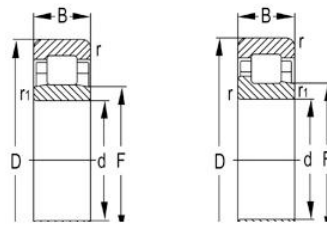

NJ300 Series

select	Inquiry	Designation	Principal Dimensions(mm)					Basic Load Ratings(KN)		Limited Speed(rpm)	Weight (kg)	
			d	D	B	rs	min	rs1	min	Dynamic(Cr)		Static(Cor)
NJ304E	20	52	15	1.1	0.6	31.5	26.9	13000	15000	0.176		
NJ305E	25	62	17	1.1	1.1	41.5	37.5	11000	13000	0.275		
NJ306E	30	72	19	1.1	1.1	53	50	9300	11000	0.398		
NJ307E	35	80	21	1.5	1.1	71	71	8100	9600	0.545		
NJ308	40	90	23	1.5	1.5	58.5	57	8000	9400	0.658		
NJ308E	40	90	23	1.5	1.5	83	81.5	7200	8500	0.754		
NJ309	45	100	25	1.5	1.5	74	71	7200	8400	0.877		
NJ309E	45	100	25	1.5	1.5	97.5	98.5	6500	7600	0.996		
NJ310	50	110	27	2	2	87	86	6500	7700	1.14		
NJ310E	50	110	27	2	2	110	113	5900	6900	1.3		
NJ311	55	120	29	2	2	111	111	5900	7000	1.45		
NJ311E	55	120	29	2	2	137	143	5300	6300	1.65		
NJ312	60	130	31	2.1	2.1	124	126	5500	6500	1.8		
NJ312E	60	130	31	2.1	2.1	150	157	4900	5800	2.05		
NJ313	65	140	33	2.1	2.1	135	139	5100	6000	2.23		
NJ313E	65	140	33	2.1	2.1	181	191	4600	5400	2.54		
NJ314	70	150	35	2.1	2.1	158	168	4700	5500	2.71		
NJ314E	70	150	35	2.1	2.1	205	222	4200	5000	3.1		
NJ315	75	160	37	2.1	2.1	190	205	4400	5200	3.28		
NJ315E	75	160	37	2.1	2.1	240	263	4000	4700	3.74		
NJ316	80	170	39	2.1	2.1	190	207	4100	4800	3.86		
NJ316E	80	170	39	2.1	2.1	256	282	3700	4400	4.22		
NJ317	85	180	41	3	3	212	228	3900	4600	4.54		
NJ317E	85	180	41	3	3	291	330	3500	4100	4.81		

NJ300 Series

NJ318	90	190	43	3	3	240	265	3700	4300	5.3
NJ318E	90	190	43	3	3	315	355	3300	3900	5.72
NJ319	95	200	45	3	3	259	285	3400	4000	6.13
NJ319E	95	200	45	3	3	335	385	3100	3600	6.62
NJ320	100	215	47	3	3	299	335	3300	3800	7.49
NJ320E	100	215	47	3	3	380	425	2900	3500	8.57