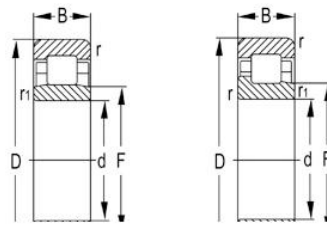

NJ2200 Series

select	Inquiry	Designation	Principal Dimensions(mm)					Basic Load Ratings(KN)		Limited Speed(rpm)	Weight (kg)
			d	D	B	rs	min rs1min	Dynamic(Cr)	Static(Cor)		
NJ2204E	20	47	18	1	0.6	30.5	28.3	14000	16000	0.158	
NJ2205E	25	52	18	1	0.6	35	34.5	11000	13000	0.186	
NJ2206E	30	62	20	1	0.6	49	50	9700	11000	0.297	
NJ2207E	35	72	23	1.1	0.6	61.5	65.5	8500	10000	0.455	
NJ2208	40	80	23	1.1	1.1	58	62	8500	10000	0.49	
NJ2208E	40	80	23	1.1	1.1	72.5	77.5	7600	8900	0.552	
NJ2209	45	85	23	1.1	1.1	61.5	68	7600	9000	0.53	
NJ2209E	45	85	23	1.1	1.1	76	84.5	6800	8000	0.6	
NJ2210	50	90	23	1.1	1.1	64	73.5	6900	8100	0.571	
NJ2210E	50	90	23	1.1	1.1	79.5	91.5	6200	7300	0.652	
NJ2211	55	100	25	1.5	1.1	75.5	87	6300	7400	0.773	
NJ2211E	55	100	25	1.5	1.1	97	114	5600	6600	0.968	
NJ2212	60	110	28	1.5	1.5	96	116	5800	6800	1.06	
NJ2212E	60	110	28	1.5	1.5	131	157	5200	6100	1.21	
NJ2213	65	120	31	1.5	1.5	120	149	5400	6300	1.4	
NJ2213E	65	120	31	1.5	1.5	149	181	4800	5600	1.6	
NJ2214	70	125	31	1.5	1.5	119	151	5000	5900	1.47	
NJ2214E	70	125	31	1.5	1.5	156	194	4500	5200	1.7	
NJ2215	75	130	31	1.5	1.5	130	162	4700	5500	1.55	
NJ2215E	75	130	31	1.5	1.5	162	207	4200	4900	1.79	
NJ2216	80	140	33	2	2	147	186	4400	5100	1.93	
NJ2216E	80	140	33	2	2	186	243	3900	4600	2.12	
NJ2217	85	150	36	2	2	170	218	4100	4800	2.44	
NJ2217E	85	150	36	2	2	217	279	3700	4300	2.68	

NJ2200 Series

NJ2218	90	160	40	2	2	197	248	3900	4600	3.1
NJ2218E	90	160	40	2	2	242	315	3500	4100	3.33
NJ2219	95	170	43	2.1	2.1	230	298	3600	4300	3.79
NJ2219E	95	170	43	2.1	2.1	286	370	3300	3800	4.14
NJ2220	100	180	46	2.1	2.1	258	340	3500	4100	4.57
NJ2220E	100	180	46	2.1	2.1	335	445	3100	3600	5.01