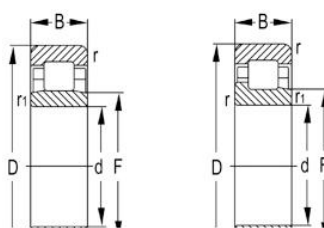

NJ200 Series

select	Inquiry	Designation	Principal Dimensions(mm)					Basic Load Ratings(KN)		Limited Speed(rpm)	Weight (kg)
			d	D	B	rs	min	rs1	min	Dynamic(Cr)	
NJ204E	20	47	14	1	0.6	25.7	22.6	15000	18000	0.122	
NJ205E	25	52	15	1	0.6	29.3	27.7	13000	15000	0.151	
NJ206E	30	62	16	1	0.6	39	37.5	11000	13000	0.226	
NJ207E	35	72	17	1.1	0.6	50.5	50	9500	11000	0.327	
NJ208	40	80	18	1.1	1.1	43.5	43	9400	11000	0.378	
NJ208E	40	80	18	1.1	1.1	55.5	55.5	8500	10000	0.426	
NJ209	45	85	19	1.1	1.1	46	47	8400	9900	0.432	
NJ209E	45	85	19	1.1	1.1	63	66.5	7600	9000	0.495	
NJ210	50	90	20	1.1	1.1	48	51	7600	9000	0.47	
NJ210E	50	90	20	1.1	1.1	66	72	6900	8100	0.54	
NJ211	55	100	21	1.5	1.1	58	62.5	6900	8200	0.638	
NJ211E	55	100	21	1.5	1.1	82.5	93	6300	7400	0.718	
NJ212	60	110	22	1.5	1.5	68.5	75	6400	7600	0.818	
NJ212E	60	110	22	1.5	1.5	97.5	107	5800	6800	0.923	
NJ213	65	120	23	1.5	1.5	84	94.5	5900	7000	1.02	
NJ213E	65	120	23	1.5	1.5	108	119	5400	6300	1.21	
NJ214	70	125	24	1.5	1.5	83.5	95	5500	6500	1.12	
NJ214E	70	125	24	1.5	1.5	119	137	5000	5900	1.3	
NJ215	75	130	25	1.5	1.5	96.5	111	5100	6000	1.23	
NJ215E	75	130	25	1.5	1.5	130	156	4700	5500	1.41	
NJ216	80	140	26	2	2	106	122	4800	5700	1.5	
NJ216E	80	140	26	2	2	139	167	4400	5100	1.67	
NJ217	85	150	28	2	2	120	140	4500	5300	1.87	
NJ217E	85	150	28	2	2	167	199	4100	4800	2.11	

NJ200 Series

NJ218	90	160	30	2	2	152	178	4300	5000	2.3
NJ218E	90	160	30	2	2	182	217	3900	4600	2.44
NJ219	95	170	32	2.1	2.1	166	195	4000	4700	2.78
NJ219E	95	170	32	2.1	2.1	220	265	3600	4300	3.02
NJ220	100	180	34	2.1	2.1	183	217	3800	4500	3.33
NJ221	105	190	36	2.1	2.1	201	241	3600	4300	3.95