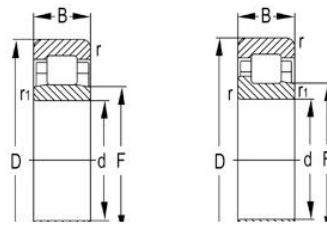

NJ1000 Series

select	Inquiry	Designation	Principal Dimensions(mm)						Basic Load Ratings(KN)		Limited Speed(rpm)	Weight (kg)
			d	D	B	rs	min	rs1min	Dynamic(Cr)	Static(Cor)		
NJ1005	25	47	12	0.6	0.3	15.1	14.1	16000	19000	0.092		
NJ1006	30	55	13	1	0.6	19.7	19.6	14000	16000	0.13		
NJ1007	35	62	14	1	0.6	22.6	23.2	12000	15000	0.179		
NJ1008	40	68	15	1	0.6	27.3	29	11000	13000	0.22		
NJ1009	45	75	16	1	0.6	31	34	9900	12000	0.28		
NJ1010	50	80	16	1	0.6	32	36	8900	11000	0.295		
NJ1011	55	90	18	1.1	1	37.5	44	8200	9700	0.442		
NJ1012	60	95	18	1.1	1	40	48.5	7500	8800	0.474		
NJ1013	65	100	18	1.1	1	41	51	7000	8200	0.485		
NJ1014	70	110	20	1.1	1	58.5	70.5	6500	7600	0.699		
NJ1015	75	115	20	1.1	1	60	74.5	6100	7100	0.738		
NJ1016	80	125	22	1.1	1	72.5	90.5	5700	6700	0.98		
NJ1017	85	130	22	1.1	1	74.5	95.5	5400	6300	1.03		
NJ1018	90	140	24	1.5	1.1	88	114	5100	5900	1.33		
NJ1019	95	145	24	1.5	1.1	90.5	120	4800	5600	1.4		
NJ1020	100	150	24	1.5	1.1	93	126	4600	5400	1.45		
NJ1021	105	160	26	2	1.1	105	142	4300	5100	1.84		
NJ1022	110	170	28	2	1.1	131	174	4100	4800	2.33		
NJ1024	120	180	28	2	1.1	139	191	3800	4400	2.44		
NJ1026	130	200	33	2	1.1	172	238	3400	4000	3.69		
NJ1028	140	210	33	2	1.1	176	250	3200	3800	4.05		
NJ1030	150	225	35	2.1	1.5	202	294	3000	3500	4.77		