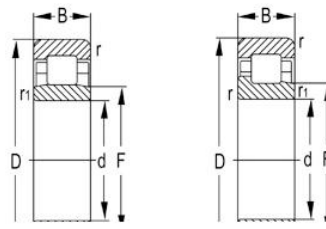

## NU2300 Series

select	Inquiry Designation	Principal Dimensions(mm)						Basic Load Ratings(KN)		Limited Speed(rpm)	Weight (kg)
		d	D	B	rs	min	rs1min	Dynamic(Cr)	Static(Cor)	Grease Oil	
NU2304E	20	52	21	1.1	0.6	42	39	12000	14000	0.242	
NU2305E	25	62	24	1.1	1.1	57	56	9700	11000	0.386	
NU2306E	30	72	27	1.1	1.1	74.5	77.5	8300	9700	0.58	
NU2307E	35	80	31	1.5	1.1	99	109	7200	8500	0.78	
NU2308	40	90	33	1.5	1.5	82.5	88	7000	8200	0.951	
NU2308E	40	90	33	1.5	1.5	114	122	6400	7500	1.06	
NU2309	45	100	36	1.5	1.5	99	104	6300	7400	1.27	
NU2309E	45	100	36	1.5	1.5	137	153	5700	6800	1.41	
NU2310	50	110	40	2	2	121	131	5700	6700	1.7	
NU2310E	50	110	40	2	2	163	187	5200	6100	1.9	
NU2311	55	120	43	2	2	148	162	5200	6100	2.17	
NU2311E	55	120	43	2	2	201	233	4700	5600	2.37	
NU2312	60	130	46	2.1	2.1	169	188	4800	5700	2.71	
NU2312E	60	130	46	2.1	2.1	222	262	4400	5200	2.96	
NU2313	65	140	48	2.1	2.1	188	212	4400	5200	3.27	
NU2313E	65	140	48	2.1	2.1	248	287	4100	4800	3.48	
NU2314	70	150	51	2.1	2.1	223	262	4100	4800	3.98	
NU2314E	70	150	51	2.1	2.1	274	325	3800	4400	4.25	
NU2315	75	160	55	2.1	2.1	258	300	3800	4500	4.87	
NU2315E	75	160	55	2.1	2.1	330	395	3500	4100	5.25	
NU2316	80	170	58	2.1	2.1	274	330	3600	4200	5.79	
NU2316E	80	170	58	2.1	2.1	355	430	3300	3900	6.25	
NU2317	85	180	60	3	3	315	380	3400	4000	6.7	
NU2317E	85	180	60	3	3	395	485	3100	3700	7.16	

## NU2300 Series

NU2318	90	190	64	3	3	325	395	3200	3800	7.95
NU2318E	90	190	64	3	3	435	535	2900	3400	8.56
NU2319	95	200	67	3	3	370	460	3000	3500	9.2
NU2319E	95	200	67	3	3	460	585	2700	3200	9.8
NU2320	100	215	73	3	3	410	505	2900	3400	11.7
NU2320E	100	215	73	3	3	570	715	2600	3100	12.8