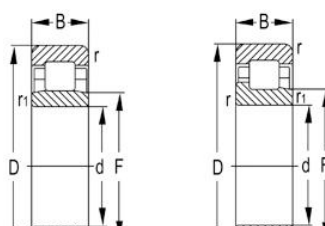

NU2200 Series

select	Inquiry Designation	Principal Dimensions(mm)						Basic Load Ratings(KN)		Limited Speed(rpm)	Weight (kg)
		d	D	B	rs min	rs1min	Dynamic(Cr)	Static(Cor)	Grease	Oil	
NU2204E	20	47	18	1	0.6	30.5	28.3	14000	16000	0.158	
NU2205E	25	52	18	1	0.6	35	34.5	11000	13000	0.186	
NU2206E	30	62	20	1	0.6	49	50	9700	11000	0.297	
NU2207E	35	72	23	1.1	0.6	61.5	65.5	8500	10000	0.455	
NU2208	40	80	23	1.1	1.1	58	62	8500	10000	0.49	
NU2208E	40	80	23	1.1	1.1	72.5	77.5	7600	8900	0.552	
NU2209	45	85	23	1.1	1.1	61.5	68	7600	9000	0.53	
NU2209E	45	85	23	1.1	1.1	76	84.5	6800	8000	0.6	
NU2210	50	90	23	1.1	1.1	64	73.5	6900	8100	0.571	
NU2210E	50	90	23	1.1	1.1	79.5	91.5	6200	7300	0.652	
NU2211	55	100	25	1.5	1.1	75.5	87	6300	7400	0.773	
NU2211E	55	100	25	1.5	1.1	97	114	5600	6600	0.968	
NU2212	60	110	28	1.5	1.5	96	116	5800	6800	1.06	
NU2212E	60	110	28	1.5	1.5	131	157	5200	6100	1.21	
NU2213	65	120	31	1.5	1.5	120	149	5400	6300	1.4	
NU2213E	65	120	31	1.5	1.5	149	181	4800	5600	1.6	
NU2214	70	125	31	1.5	1.5	119	151	5000	5900	1.47	
NU2214E	70	125	31	1.5	1.5	156	194	4500	5200	1.7	
NU2215	75	130	31	1.5	1.5	130	162	4700	5500	1.55	
NU2215E	75	130	31	1.5	1.5	162	207	4200	4900	1.79	
NU2216	80	140	33	2	2	147	186	4400	5100	1.93	
NU2216E	80	140	33	2	2	186	243	3900	4600	2.12	
NU2217	85	150	36	2	2	170	218	4100	4800	2.44	
NU2217E	85	150	36	2	2	217	279	3700	4300	2.68	

NU2200 Series

NU2218	90	160	40	2	2	197	248	3900	4600	3.1
NU2218E	90	160	40	2	2	242	315	3500	4100	3.33
NU2219	95	170	43	2.1	2.1	230	298	3600	4300	3.79
NU2219E	95	170	43	2.1	2.1	286	370	3300	3800	4.14
NU2220	100	180	46	2.1	2.1	258	340	3500	4100	4.57
NU2220E	100	180	46	2.1	2.1	335	445	3100	3600	5.01